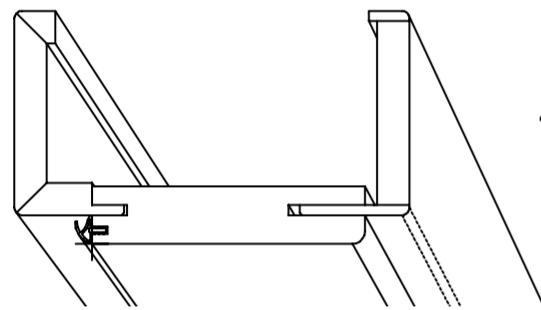

# Zargen Frames

Zarge / Frame  
EE

Der Klassiker mit eckigem Futterbrett und eckiger, 60 mm breiter Bekleidung.

The classical frame with squared architrave and squared 60 mm wide wall surround.

Auch mit V-Fuge und handlackiert erhältlich!

Also available with V-groove and hand-lacquered.

Zarge / Frame  
RR

Der Topseller mit rundem Futterbrett und runder, 60 mm breiter Bekleidung.

The top seller with rounded architrave and rounded wide wall surrounds 60 mm.

Auch mit V-Fuge und handlackiert erhältlich!

Also available with V-groove and hand-lacquered.

Zarge / Frame  
RR80

Rundes Futterbrett und runde Bekleidung mit 80 mm Breite. Ideal für die Renovierung.

Rounded architrave and rounded wide wall surrounds 80 mm. Ideal for renovation.