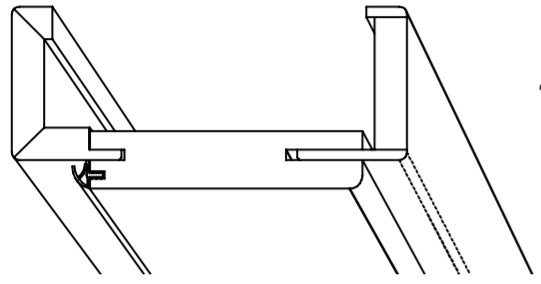

Zarge / Frame
RR