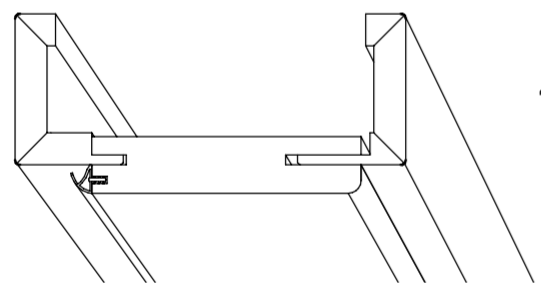

Auch mit V-Fuge und handlackiert erhältlich!

Also available with V-groove and hand-lacquered.

Zarge / Frame  
RR80

Rundes Futterbrett und runde Bekleidung mit 80 mm Breite. Ideal für die Renovierung.

Rounded architrave and rounded wide wall surrounds 80 mm. Ideal for renovation.

Zarge / Frame  
RB

Bombiert und konkav zur Wand zulaufend bietet die 71 mm breite Bekleidung ein harmonisches Gesamtbild.

The architrave of the crowned frame is 71 mm wide and flattens slightly towards the wall, which produces a harmonious overall view.