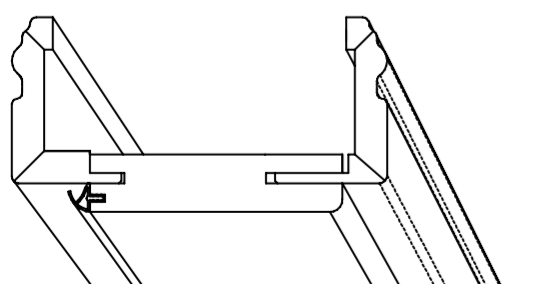

Zarge / Frame
RP09