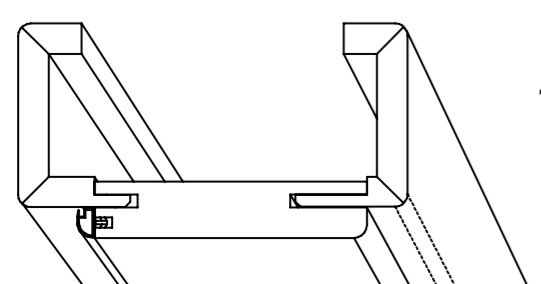

Zarge / Frame
RRAD