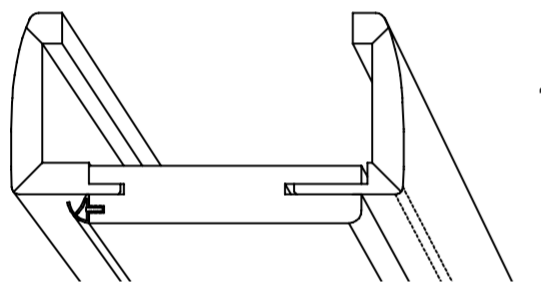

Auch mit V-Fuge und handlackiert erhältlich!

Also available with V-groove and hand-lacquered.

Zarge / Frame  
RR80

Rundes Futterbrett und runde Bekleidung mit 80 mm Breite. Ideal für die Renovierung.

Rounded architrave and rounded wide wall surrounds 80 mm. Ideal for renovation.

Zarge / Frame  
RB

Bombiert und konkav zur Wand zulaufend bietet die 71 mm breite Bekleidung ein harmonisches Gesamtbild.

The architrave of the crowned frame is 71 mm wide and flattens slightly towards the wall, which produces a harmonious overall view.