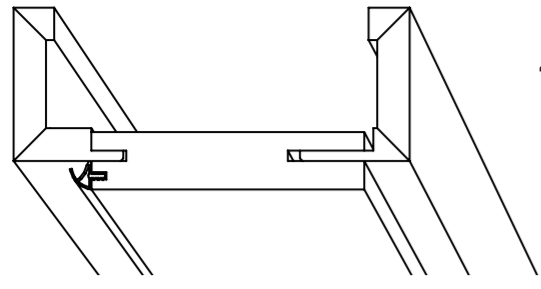

# Zargen Frames

Zarge / Frame  
EE

Der Klassiker mit eckigem Futterbrett und eckiger, 60 mm breiter Bekleidung.

The classical frame with squared architrave and squared 60 mm wide wall surround.

Auch mit V-Fuge und handlackiert erhältlich!