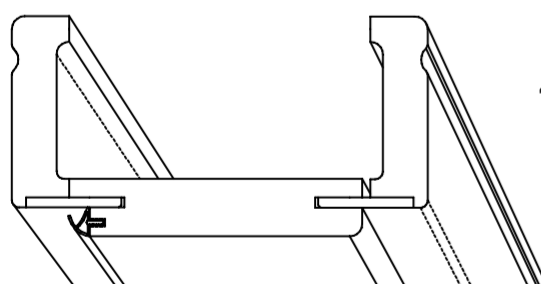

Zarge / Frame  
RB

Bombiert und konkav zur Wand zulaufend bietet die 71 mm breite Bekleidung ein harmonisches Gesamtbild.

The architrave of the crowned frame is 71 mm wide and flattens slightly towards the wall, which produces a harmonious overall view.

Zarge / Frame  
RE

Die weiße Zarge mit schlichter Optik (rundes Futterbrett und 60 mm Bekleidung mit kleinem 2 mm Radius).

The white frame with a subdued look (a rounded jamb plate and 60 mm architrave with a small radius of 2 mm).