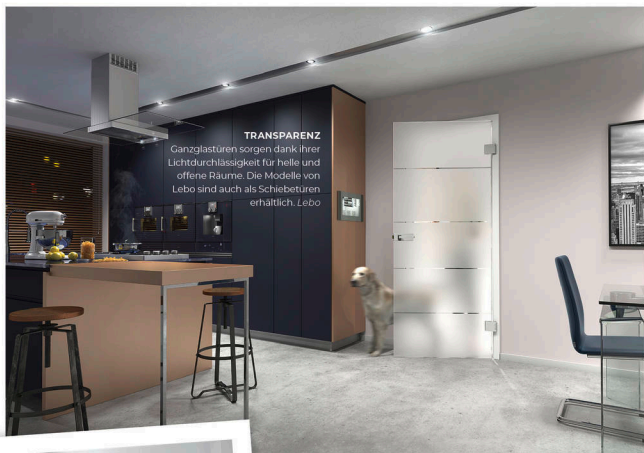

TRANSPARENZ